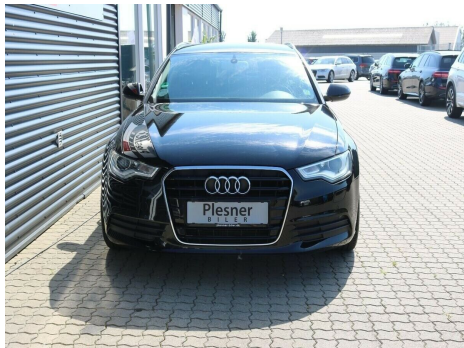

Audi A6 · 3,0 · TDi 204 S-line Avant Multitr.

Pris: 229.800,-

Type:	Personvogn
Modelår:	2013
1. indreg:	01/2013
Kilometer:	179.000 km.
Brændstof:	Diesel
Farve:	Sort
Antal døre:	5

· aut.gear/tiptronic · 20" alufælle · fuldaut. klima · alarm · fjernb. c.lås · parkeringssensor (bag) · parkeringssensor (for) · fartpilot · kørecomputer · infocenter · startspærre · auto. nedbl. bakspejl · udv. temp. måler · regnsensor · sædevarme · 4x el-ruder · el-spejle · dæktryksmåler · cd/radio · navigation · bluetooth · armlæn · isofix · bagagerumsdækken · kopholder · splitbagsæde · læderrat · sportssæder · bi-xenon · fuld led forlygter · 10 airbags · abs · antispin · esp · servo · tagræling · tonede ruder · ikke ryger · service ok · aftag. træk · diesel partikel filter FINANSIERING LAVES MED OG UDEN UDBETALING · FIND BILEN PÅ PLESNER-BILER.DK · ANSØG ONLINE NÅR DET PASSER DIG PÅ VORES HJEMMESIDE

Motor	Ydelse	Transmission	Mål	Økonomi
Volume: 3,0	Effekt: 204 HK.	Forhjulstræk	Længde: 493 cm.	Tank: 65 l.
Cylinder: 6	Moment: 400	Gear: Automatgear	Bredde: 187 cm.	Km/l: 19,2 l.
Antal ventiler: 24	Topfart: 230 ktm/t.		Højde: 146 cm	Ejerafgift:
	0-100 km/t.: 7,40 sek.		Vægt: 1.705 kg.	DKK 4.680
				Produktionsår:
				-