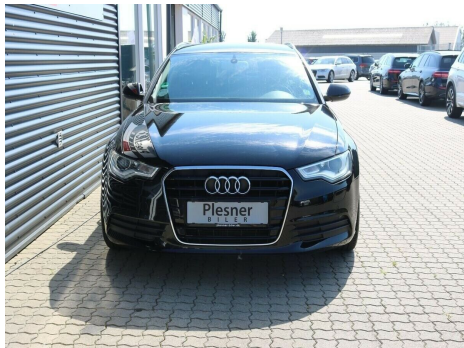

Audi A6 · 3,0 · TDi 204 S-line Avant Multitr.

Pris: 229.800,-

Type:	Personvogn
Modelår:	2013
1. indreg:	01/2013
Kilometer:	179.000 km.
Brændstof:	Diesel
Farve:	Sort
Antal døre:	5

· aut.gear/tiptronic · 20" alufælg · fuldaut. klima · alarm · fjernb. c.lås · parkeringssensor (bag) · parkeringssensor (for) · fartpilot · kørecomputer · infocenter · startspærre · auto. nedbl. bakspejl · udv. temp. måler · regnsensor · sædevarme · 4x el-ruder · el-spejle · dæktryksmåler · cd/radio · navigation · bluetooth · armlæn · isofix · bagagerumsdækken · kopholder · splitbagsæde · læderrat · sportssæder · bi-xenon · fuld led forlygter · 10 airbags · abs · antispin · esp · servo · tagræling · tonede ruder · ikke ryger · service ok · aftag. træk · diesel partikel filter FINANSIERING LAVES MED OG UDEN UDBETALING · FIND BILEN PÅ PLESNER-BILER.DK · ANSØG ONLINE NÅR DET PASSER DIG PÅ VORES HJEMMESIDE

Motor	Ydelse	Transmission	Mål	Økonomi
Volume: 3,0	Effekt: 204 HK.	Forhjulstræk	Længde: 493 cm.	Tank: 65 l.
Cylinder: 6	Moment: 400	Gear: Automatgear	Bredde: 187 cm.	Km/l: 19,2 l.
Antal ventiler: 24	Topfart: 230 ktm/t.		Højde: 146 cm	Ejeravgift:
	0-100 km/t.: 7,40 sek.		Vægt: 1.705 kg.	DKK 4.680
				Produktionsår:
				-