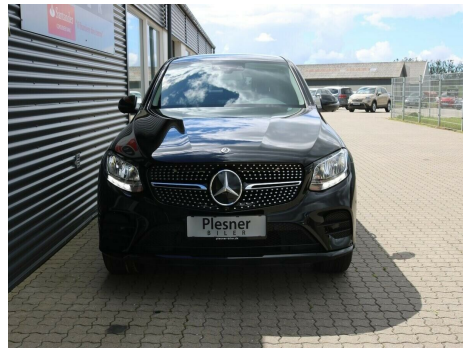

Mercedes GLC220 d · 2,2 · AMG Line Coupé aut. 4-M

Pris: 2.477,- pr. md.
ekskl. moms

Type:	Personvogn
Modelår:	2017
1. indreg:	05/2017
Kilometer:	78.000 km.
Brændstof:	Diesel
Farve:	Sort
Antal døre:	5

Denne bil kan leveres med 12-24 måneders CarGarantie. Highlights: Adaptiv Fartpilot 360 Grader Kamera EL Bagklap AMG LINE Euro 6 (bedste miljønorm - må køre i alle byer) · BEMÆRK UDSTYR · Highlights : * aut. · · 2 zone klima · køl i handskerum · alarm · fjernb. c.lås · parkeringssensor (bag) · parkeringssensor (for) · ratgearskifte · fartpilot · kørecomputer · infocenter · startspærre · auto. nedbl. bakspejl · udv. temp. måler · regnsensor · sædevarme · el indst. forsæder · el indst. førersæde m. memory · 4x el-ruder · el-klapbare sidespejle m. varme · nøglefri betjening · 360° kamera · bakkamera · adaptiv fartpilot · automatisk start/stop · el betjent bagklap · dæktryksmåler · elektrisk parkeringsbremse · dab radio · navigation · multifunktionsrat · håndfrit til mobil · bluetooth · musikstreaming via bluetooth · apple carplay · internet · usb tilslutning · aux tilslutning · armlæn · isofix · bagagerumsdækken · kopholder · læderindtræk · splitbagsæde · læderrat · el komfortsæder · tågelygter · automatisk lys · led kørellys · 8 airbags · abs · antispin · esp · servo · vognbaneassistent · automatisk nødbremsesystem · tonede ruder · 1 ejer · ikke ryger · lev. nysynet · service ok · træk · aftag. træk kan eftermonteres · · diesel partikel filter FINANSIERING LAVES MED OG UDEN UDBETALING · FIND BILEN PÅ PLESNER-BILER.DK · ANSØG ONLINE NÅR DET PASSER DIG PÅ VORES HJEMMESIDE :-)

Motor	Ydelse	Transmission	Mål	Økonomi
Volume: 2,2	Effekt: 170 HK.	4-hjulstræk	Længde: 473 cm.	Tank: 50 l.
Cylinder: 4	Moment: 400	Gear: Automatgear	Bredde: 189 cm.	Km/l: 18,5 l.
Antal ventiler: 16	Topfart: 210 ktm/t.		Højde: 160 cm	Ejerafgift:
	0-100 km/t.: 8,30 sek.		Vægt: 1.745 kg.	DKK 5.540
				Produktionsår:
				-