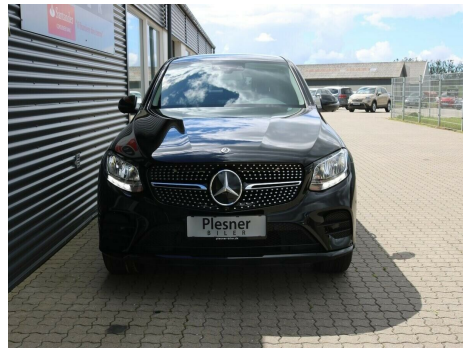

Mercedes GLC220 d · 2,2 · AMG Line Coupé aut. 4-M

Pris: 2.477,- pr. md.
ekskl. moms

Type:	Personvogn
Modelår:	2017
1. indreg:	05/2017
Kilometer:	78.000 km.
Brændstof:	Diesel
Farve:	Sort
Antal døre:	5

Denne bil kan leveres med 12-24 måneders CarGarantie. Highlights: Adaptiv Fartpilot 360 Grader Kamera EL Bagklap AMG LINE Euro 6 (bedste miljønorm - må køre i alle byer) · BEMÆRK UDSTYR · Highlights : * aut. · · 2 zone klima · køl i handskerum · alarm · fjernb. c.lås · parkeringssensor (bag) · parkeringssensor (for) · ratgearskifte · fartpilot · kørecomputer · infocenter · startspærre · auto. nedbl. bakspejl · udv. temp. måler · regnsensor · sædevarme · el indst. forsæder · el indst. førersæde m. memory · 4x el-ruder · el-klapbare sidespejle m. varme · nøglefri betjening · 360° kamera · bakkamera · adaptiv fartpilot · automatisk start/stop · el betjent bagklap · dæktryksmåler · elektrisk parkeringsbremse · dab radio · navigation · multifunktionsrat · håndfrit til mobil · bluetooth · musikstreaming via bluetooth · apple carplay · internet · usb tilslutning · aux tilslutning · armlæn · isofix · bagagerumsdækken · kopholder · læderindtræk · splitbagsæde · læderrat · el komfortsæder · tågelygter · automatisk lys · led kørellys · 8 airbags · abs · antispin · esp · servo · vognbaneassistent · automatisk nødbremsesystem · tonede ruder · 1 ejer · ikke ryger · lev. nysynet · service ok · træk · aftag. træk kan eftermonteres · · diesel partikel filter FINANSIERING LAVES MED OG UDEN UDBETALING · FIND BILEN PÅ PLESNER-BILER.DK · ANSØG ONLINE NÅR DET PASSER DIG PÅ VORES HJEMMESIDE :-)

Motor	Ydelse	Transmission	Mål	Økonomi
Volume: 2,2	Effekt: 170 HK.	4-hjulstræk	Længde: 473 cm.	Tank: 50 l.
Cylinder: 4	Moment: 400	Gear: Automatgear	Bredde: 189 cm.	Km/l: 18,5 l.
Antal ventiler: 16	Topfart: 210 ktm/t.		Højde: 160 cm	Ejeravgift:
	0-100 km/t.: 8,30 sek.		Vægt: 1.745 kg.	DKK 5.540
				Produktionsår:
				-